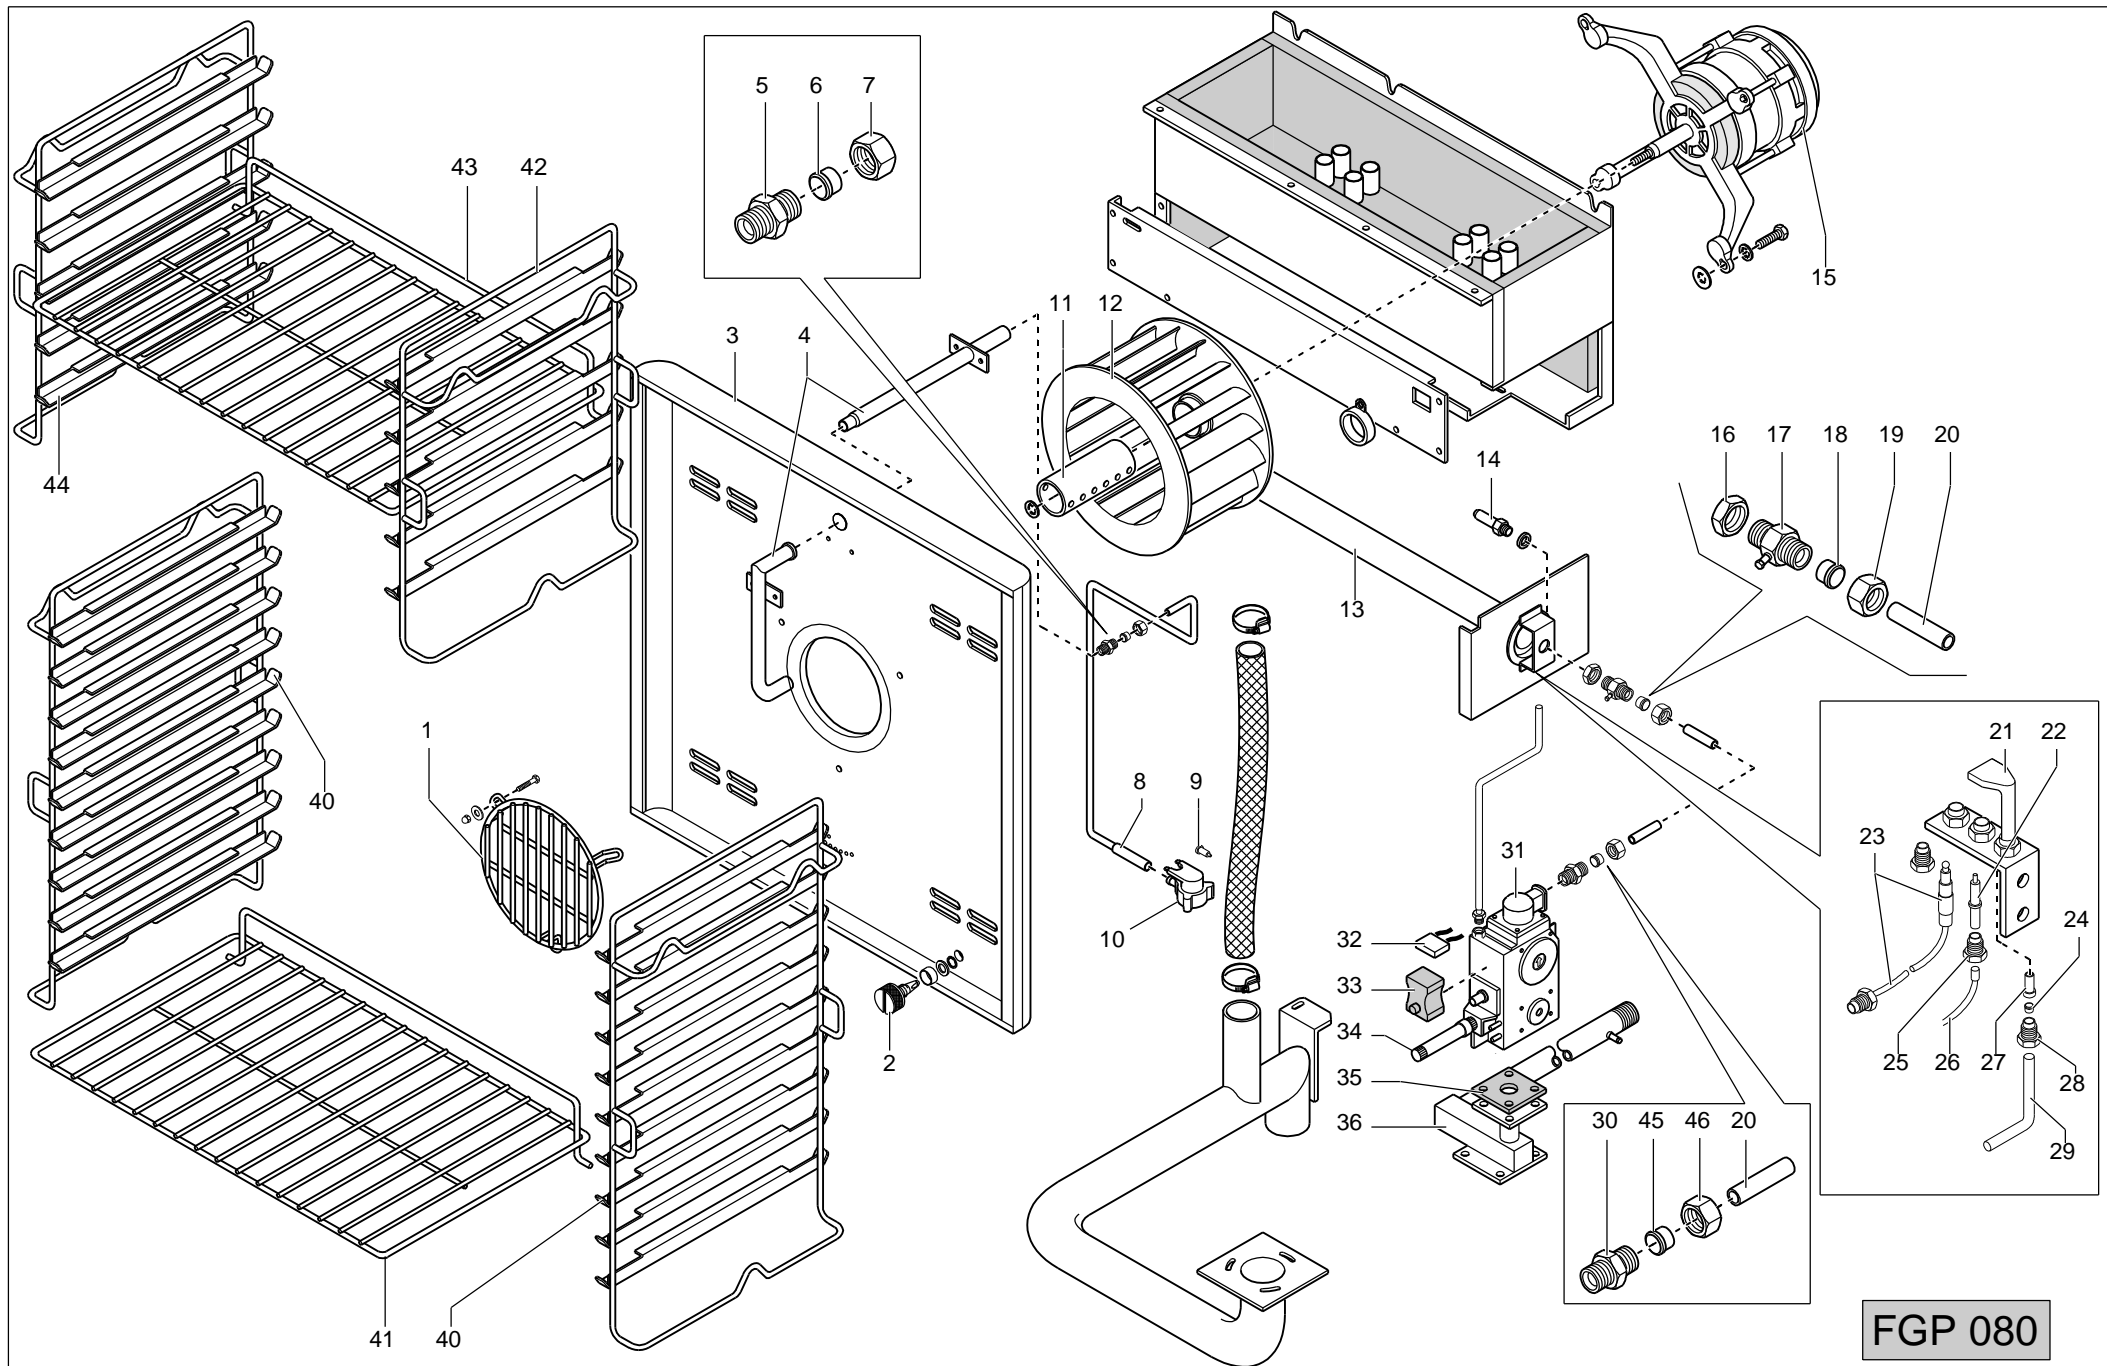

FORNI 2004

FGP 080

TAV. 731

TAVOLA	POS.	CODICE	ITALIANO	FRANCESE	INGLESE	TEDESCO
FORNI TAV. 731	1	RTFOC00174	GRIGLIA PROT.VENT.	GRILLE DE PROTECTION	GRILL IMPELLER PROTECTION	SCHUTZGITTER SCHORNSTEIN
FORNI TAV. 731	2	RTFOC00334	AT.RAPIDO	ATTAQUE RAPIDE	CONNECTION	SCHNELLANSCHLUSS
FORNI TAV. 731	3	PAFOC00566	CONV.ARIA	CONVOYEUR DE L'AIR	CHIMNEY	SCHORNSTEIN
FORNI TAV. 731	4	RTFOC00492	TU.UMIDIFICATORE	HUMIDIFICATEUR	HUMIDIFIER	BEFEUCHTER
FORNI TAV. 731	5	RTFOC00557	INIET.UMIDIF.FCV D.1.5	INJECTEUR HUMIDIFICATEUR	INJECTOR HUMIDIFIER	EINSPRITZER BEFEUCHTER
FORNI TAV. 731	6	RTCU900018	BICONO D.6	BICONE POUR TUBE Ø 6	BICONE FOR PIPE Ø 6	ZWEIKEGEL Ø 6
FORNI TAV. 731	7	RTFOC00020	CALOTTA UMIDIF.	ECROU	NUT	MUTTER
FORNI TAV. 731	8	RTFOC00750	TU.AL.ACQ.UMIDIF.	TUBE HUMIDIFICATEUR	PIPE HUMIDIFIER	ROHR BEFEUCHTER
FORNI TAV. 731	9	RTFOC00120	REGOLAT.E/ALV.FCV.ROSSO/0,25	REGULATEUR DE PORTÉE	FLOWREGULATOR	DURCHSTRÖMUNGSREGLER
FORNI TAV. 731	(10)	RTFOC00022	ELETTROVALVOLA	SOUPAPE	ELECTRIC VALVE	ELEKTROVENTIL
FORNI TAV. 731	11	RTFOC00437	NEBULIZZATORE	NÉBULISATEUR	DISTRIBUTOR	ZERSTÄUBER
FORNI TAV. 731	12	RTFOC00517	GIRANTE VENT.10G D.270 P.R.	MOBILE 50HZ	IMPELLER 50HZ	LAUFRAD 50HZ
FORNI TAV. 731	12-1	RTFOC00530	GIRANTE VENT.10G D270 P.R.60HZ	MOBILE 60HZ	IMPELLER 60HZ	LAUFRAD 60HZ
FORNI TAV. 731	13	GAFOC00073	AS.BRUC.FGC100	BRÛLEUR	BURNER	BRENNER
FORNI TAV. 731	14	VEDI MANUALE UGELLI	INIET.	INJECTEURG	INJECTORG	EINSPRITZERG
FORNI TAV. 731	15	RTFOC00066	MOTORE VENT.FEC100	MOTEUR	MOTOR	MOTOR
FORNI TAV. 731	16	RTCP800013	DADO 1/2" ESAGONALE	ECROU1/2"	NUT 1/2"	MUTTER 1/2"
FORNI TAV. 731	17	RTCP800012	SUPPORTO INIET.1/2"	SUPPORTO INJECTEUR	SUPPORT INJECTOR 1/2"	HALTERUNG EINSPRITZER
FORNI TAV. 731	18	RTBF800137	BICONO D.14	BICONE D.14	DOUBLE CONE D.14	DOPPELKONUS D.14
FORNI TAV. 731	19	RTBF800015	CALOTTA D.14	ECROU D.14	NUT D.14	MUTTER D.14
FORNI TAV. 731	20	RTFOC00490	TU.AL.BRUC.	TUYAU D'ALIMENTATION DU BRÛLEUR	PIPE.BURNERCHAMBER	ROHR .KAMMER
FORNI TAV. 731	(21)	RTCP800034	CORPO PIL.	VEILLEUSE	PILOT BODY	PILOTBRENNER
FORNI TAV. 731	(22)	RTCP800033	CAND.ROT.	BOUGIE OXIDE RONDO	SPARK PLUG	ZÜNDKERZE
FORNI TAV. 731	(23)	RTFOC00241	TERMOCOPPIA INT/BIF	THERMOCOUPLE INT/BIF	THERMOELEMENT INT/BIF	THERMOELEMENT
FORNI TAV. 731	24	RTCU800183	BICONO D.6	BICONE D.6	DOUBLE CONE D.6	DOPPELKONUS D.6
FORNI TAV. 731	25	RTCU900215	RACCORDO CAND.PIL.	RACCORD BOUGIE D'ALLUMAGE	UNION SPARK PLUG	ANSCHLUSS ZÜNDKERZE
FORNI TAV. 731	(26)	RTCU700005	CAVO ACC.F.	CABLE D'ALLUMAGE	CABLE FOR PIEZO LIGHTING	KABEL ANZ ÜNDER
FORNI TAV. 731	27	VEDI MANUALE UGELLI	INIET.PIL.	INJECTEUR VEILLEUSE	INJECTOR PILOT	FLÜSSIGGASEINSPRITZER
FORNI TAV. 731	28	RTCU800182	CALOTTA AC.D.6	CALOTTE D.6	CAP D.6	MUTTER D.6
FORNI TAV. 731	29	RTFOC00491	TU.PILOTA BRUC.	INJECTEUR BRÛLEUR PILOTBRENNER	BURNERPIPE	ROHR PILOTBRENNER
FORNI TAV. 731	30	RTCP900087	NIPLES	NIPLES 1/2" X M20	NIPLES 1/2" X M20	NIPPEL 1/2" X M20
FORNI TAV. 731	(31)	RTFOC00095	VALVOLA GAS	VALVE GAS	VALVE GAS	VENTIL GAS
FORNI TAV. 731	32	RTFOC00023	A/DISTURBO	ANTI-PERTURBATION	ANTIJAMMING FILTER	FILTER A/STÖRUNG
FORNI TAV. 731	33	RTFOC00188	*MAGNETE+CAVI	MAGNETO	MAGNET	MAGNET
FORNI TAV. 731	34	RTFOC00391	PROLUNGA VALV.	RALLONGE VALVE	VALVE EXTENSION	VERLÄNGERUNG VENTIL
FORNI TAV. 731	35	RTFOC00100	GUARNIZ.AS.RAMPA	GARNITURE RAMPE DU GAZ	GASKET RAMP GAS	DICHTUNG RAMPE GAS
FORNI TAV. 731	36	165883	AS.RAMPA	RAMPE DU GAZ	RAMP GAS	RAMPE GAS
FORNI TAV. 731	37	RTFOC00475	RAMPA SC.COND.	RAMPE DE DÉCHARGEMENT CONDENSE	RAMP CONDENSE	RAMPE DUNSTABZUG
FORNI TAV. 731	38	RTMIN00304	FASCETTA	BANDE	CLAMP	SCHELLE
FORNI TAV. 731	39	MPGOM12T01	TUBO GOMMA	TUBE EN CAOUTCHAUC	RUBBER PIPE	ROHR GUMMI
FORNI TAV. 731	40	RTFOC00527	GRIGLIA LAT. DX-SX GN 1/1	GRILLE LATÉRALE DROITE-GAUCHE GN 1/1	GRILL SIDERIGHT-LEFT GN 1/1	GRILL SEITERECHTS-LINKS GN 1/1
FORNI TAV. 731	41	RTFOC00175	GRIGLIA FORNO GN 1/1	GRILLE DU FOUR GN 1/1	GRILL OVEN GN 1/1	GRILL HERD GN 1/1
FORNI TAV. 731	42	RTFOC00590	GRIGLIA LAT.DX P/8G INOX	GRILLE LATÉRALE DROITE PÂTISSERIE	GRILL SIDERIGHT PASTRY	GRILL SEITE RECHTS KUNSTSTOFF
FORNI TAV. 731	43	RTFOC00083	GRIGLIA PASTIC.	GRILLE PÂTISSERIE	GRILL PASTRY	GRILL GEBÄCK
FORNI TAV. 731	44	RTFOC00591	GRIGLIA LAT.SX P/8G INOX	GRILLE LATÉRALE GAUCHE PÂTISSERIE	GRILL SIDELEFT PASTRY	GRILL SEITE LINKS KUNSTSTOFF.
FORNI TAV. 731	45	RTCP900088	BICONO D.14	BICONE	DOUBLE CONE	DOPPELKONUS
FORNI TAV. 731	46	RTCP900089	CALOTTA OT.D.14	ECROU	NUT	MUTTER