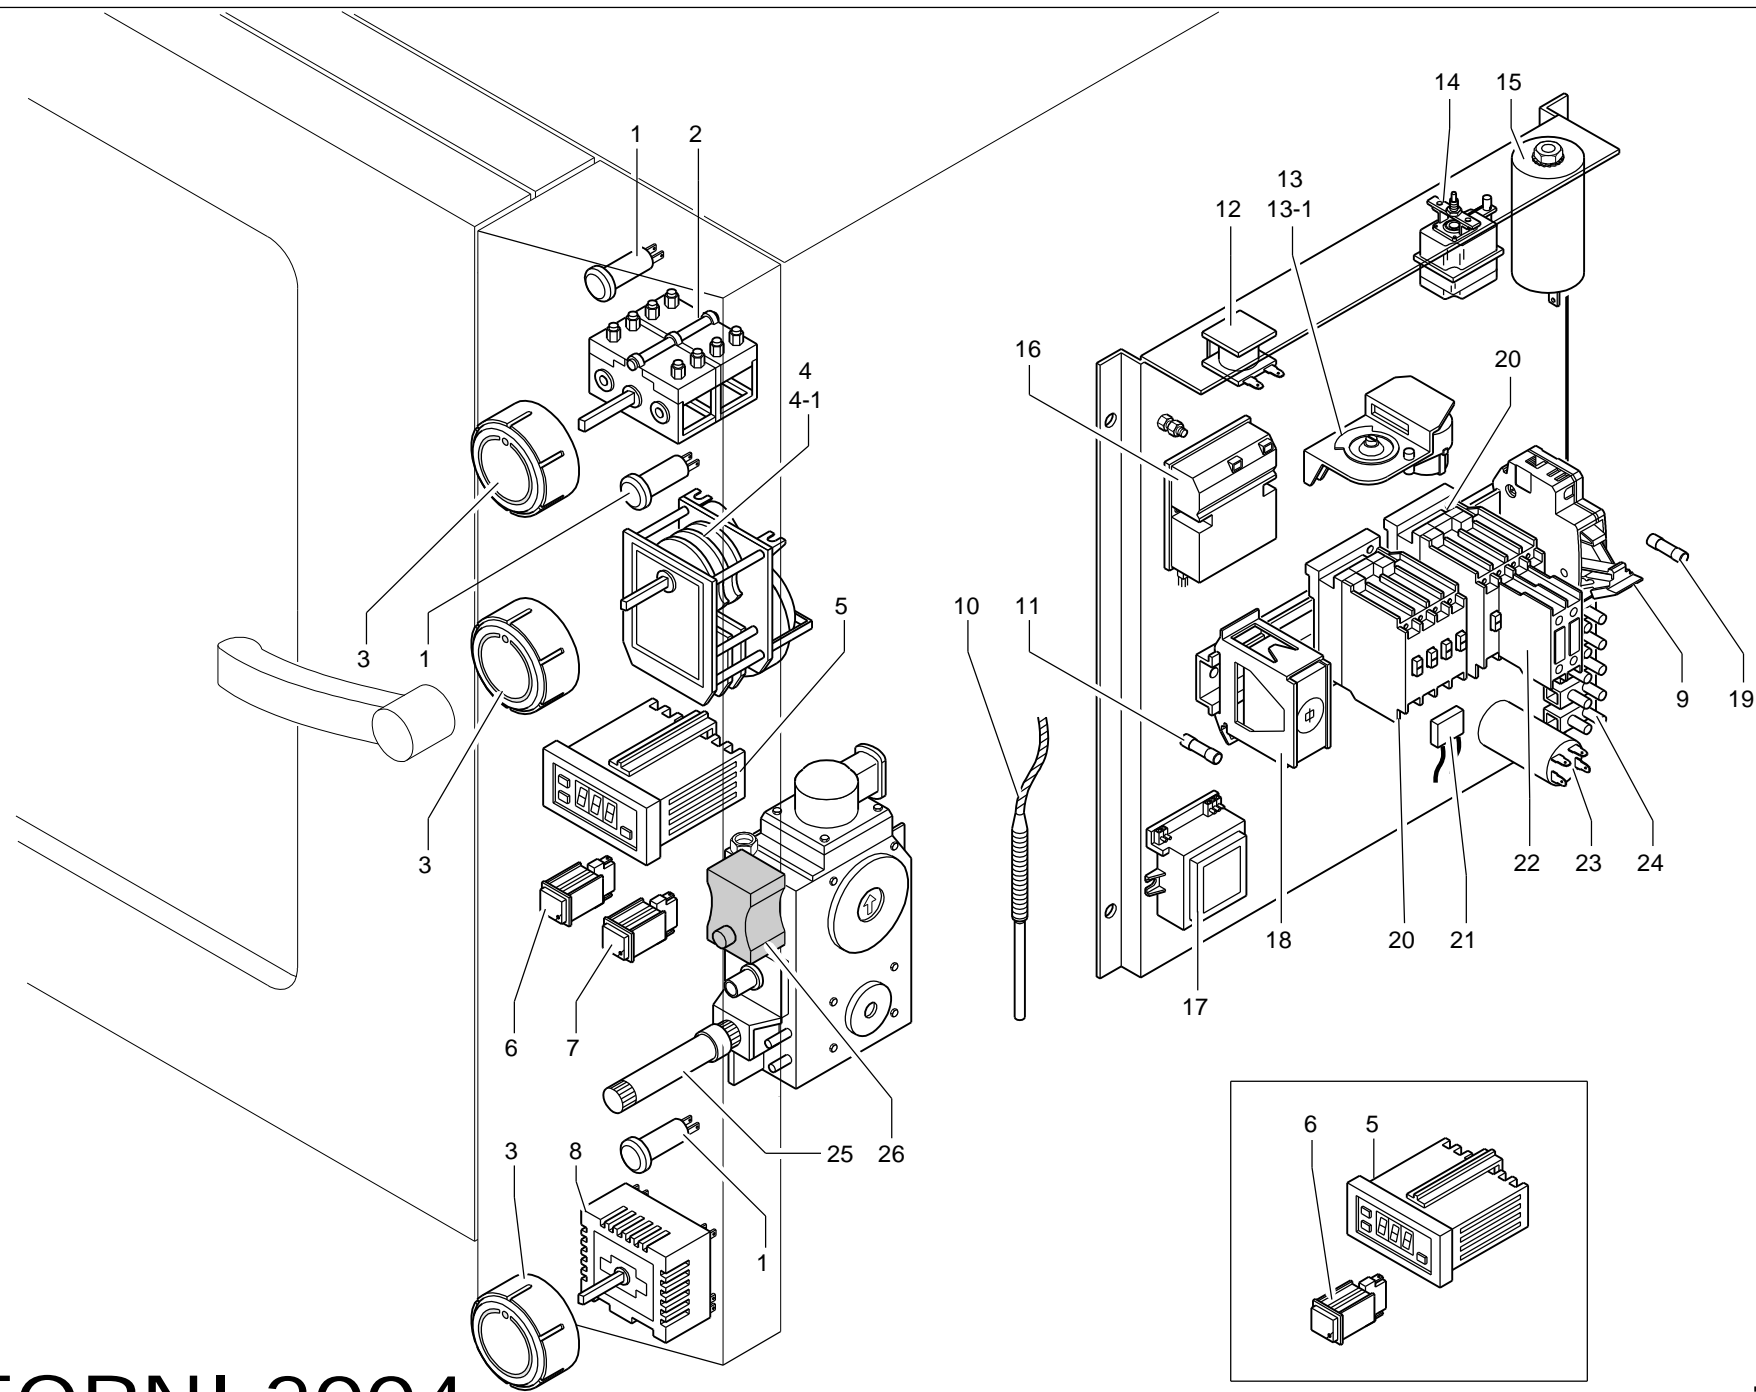

FORNI 2004

FGP 080

TAV. 732

TAVOLA	POS.	CODICE	ITALIANO	FRANCESE	INGLESE	TEDESCO
FORNI TAV. 732	1	RTCU900072	LAMP.SP.GIALLA	LAMPE TÉMOIN JAUNE	YELLOW WARNING LAMP	GELBE KONTROLLEUCHTE
FORNI TAV. 732	(2)	RTFOC00694	COMM.	COMMUTATEUR	COMMUTATOR	KOMMUTATORGRIFF
FORNI TAV. 732	3	164761	MANOPOLA	BOUTON	KNOB	DREHGRIF
FORNI TAV. 732	(4)	RTFOC00030	TIMER 50HZ	TIMER 50HZ	TIMER 50HZ	TIMER 50HZ
FORNI TAV. 732	4-1	RTFOC00185	TIMER 60HZ	TIMER 60HZ	TIMER 60HZ	TIMER 60HZ
FORNI TAV. 732	(5)	RTFOC00029	TERMOSTATO ELETTRONICO	THERMOSTAT ELECTRONIQUE	THERMOSTAT ELETTRONICO	ELEKTRONIKTERMOSTAT
FORNI TAV. 732	6	RTFOC00362	PULSANTE BIP.	BOUTON DOUBLE VITESSE	PUSHBUTTON DOPPIA VELOC.	SCHALTER DOPELTE GESCHWINDIGKEIT
FORNI TAV. 732	7	RTFOC00387	PULSANTE LUCE	BOUTON LUMIÈRE DU FOUR	PUSHBUTTON LIGHT OVEN	SCHALTER LICHT HERD
FORNI TAV. 732	8	RTCU800066	REGOLATORE ENERGIA	REGULATEUR DE ENERGIE	POWER REGULATOR	REGLER ENERGIE
FORNI TAV. 732	9	RTFOC00048	P/FUSIBILE	PORTE-FUSIBLES	FUSE HOLDER	SICHERUNGSHALTER
FORNI TAV. 732	(10)	RTFOC00034	TERMOCOPPIA	THERMOCOUPLE	THERMCOPIA	WAERMEPAAR
FORNI TAV. 732	11	RTFOC00047	FUSIBILE DA 100 MA.	FUSIBLE DA 100 MA.	FUSIBLE DA 100 MA.	SICHERUNG 100 MA.
FORNI TAV. 732	(12)	RTFOC00046	RONZATORE	SONNETTE	ALLARM	SUMMER
FORNI TAV. 732	13	RTFOC00042	CICLATORE 50HZ	IMPULSION DONNEURS 50 HZ	IMPULSE GIVER 50 HZ	IMPULSGEBER 50 HZ
FORNI TAV. 732	13-1	RTFOC00184	CICLATORE 60HZ	IMPULSION DONNEURS 60 HZ	IMPULSE GIVER 60 HZ	IMPULSGEBER 60 HZ
FORNI TAV. 732	(14)	RTFOC00483	T.L. T350	THERMOSTAT LIMITATEUR	THERMOSTAT LIMIT. OVEN	LIMIT THERMOSTAT
FORNI TAV. 732	15	RTFOC00053	CONDENSATORE	CONDENSATEUR	CONDENS. MOTOR	CONDENS. MOTOR
FORNI TAV. 732	(16)	RTBF800129	ACC.E.	ALLUMAGE ÉLECTRONIQUE	ELECTRONIC LIGHTING	ELEKTRONISCHE BELEUCHTUNG
FORNI TAV. 732	17	RTFOC00039	TRASF. 220/12V	TRANSFORMATEUR	TRASFORMATOR	TRASFORMATOR
FORNI TAV. 732	18	RTFOC00048	P/FUSIBILE	PORTE-FUSIBLES	FUSE HOLDER	SICHERUNGSHALTER
FORNI TAV. 732	19	RTFOC00284	FUSIBILE 6,3 A	FUSIBLE 6,3 A	FUSIBLE 6,3 A	SICHERUNG 6,3 A
FORNI TAV. 732	20	164608	RELAIS	RELAIS	RELAY	RELAIS
FORNI TAV. 732	21	RTFOC00023	A/DISTURBO	ANTI-PERTURBATION	ANTIJAMMING FILTER	FILTER A/STÖRUNG
FORNI TAV. 732	22	RTFOC00469	CONTATTI	AUXILIARIE CONTACT	AUXILIARY CONTACT	HILFSANSCHLÜSSE
FORNI TAV. 732	23	RTFOC00309	A/DISTURBO	ANTI-PERTURBATION	ANTIJAMMING FILTER	FILTER A/STÖRUNG
FORNI TAV. 732	24	RTBF900045	MORSETTIERA	GROUPE DE CONNECTION 6 POLES	TERMINAL BLOCK 6 POLES	KLEMMBRETT 6 POLIG
FORNI TAV. 732	25	RTFOC00391	PROLUNGA VALVOLA	PROLONGE VALVE GAZ	VALVE UNIT EXTENSION	VERLÄNGERUNG GASVENTIL
FORNI TAV. 732	26	RTFOC00462	BOBINA EV2 220V	BOBINE EV2 220V	COIL EV2 220V	COIL EV2 220V

○ = RICAMBI CONSIGLIATI - RECOMMENDED SPARE PARTS